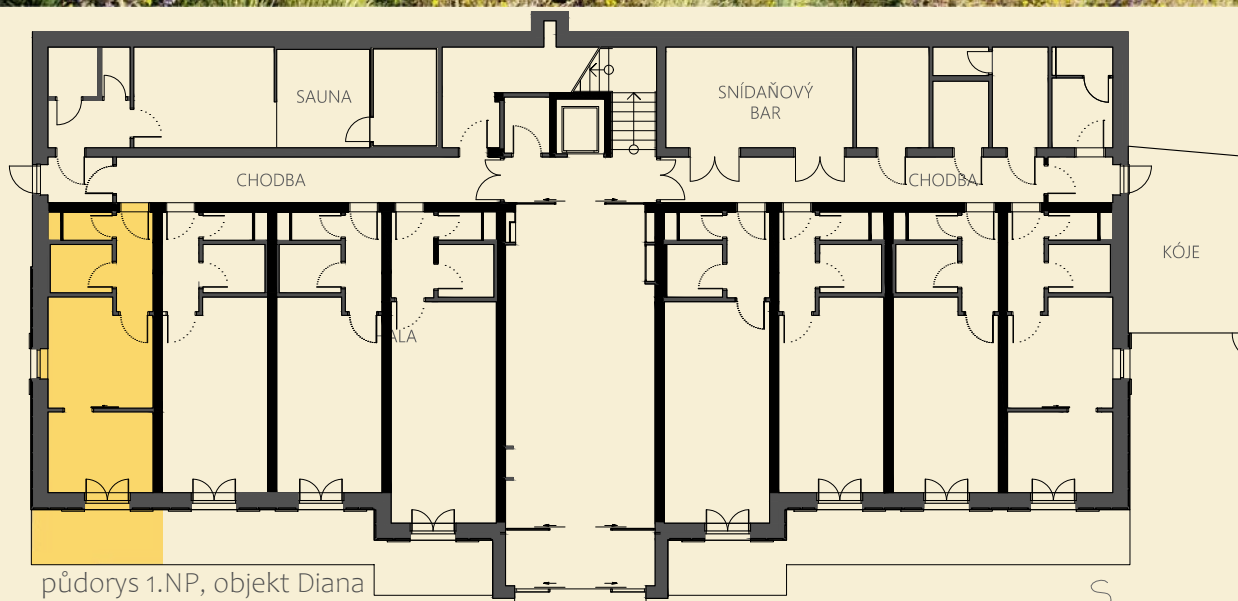

Apartmán D1.1 | 2+kk | 41,5 m²

Číslo

místnosti	Název místnosti	Výměra m ²
1.1	Chodba	3,9
1.2	WC	1,5
1.3	Koupelna	3,2
1.4	Obývací pokoj + kk	11,8
1.5	Pokoj	9,1
1.6	Terasa	8,5
1.7	Vestavěné patro	4,0

D1.1 Kóje 0,5

Celková užitná plocha 41,5

Podlahová plocha bytu** 31,7
Parkovací stání ANO

** Výměra odpovídá definici "podlahová plocha bytu" dle Zákona 89/2012 Sb.

Výměry místností jsou převzaty z projektové dokumentace.

Vizualizace, grafické zobrazení a obsahové popisy tvoří přesnou předlohu realizace stavby. Rozmístění nábytku je pouze ilustrativní.

Veškeré informace a údaje zde uvedené, mají pouze informativní charakter a mohou podléhat změnám. Závazným podkladem realizace je výhradně smluvní dokumentace.

Apartmán D1.1 | 1+kk | 41,5 m²

Řez bytem

Vestavěné patro

Půdorys bytu

Legenda: Vybavení interiéru
TV a Pračka nejsou součástí vybavení interiéru

Kóje

umístěny v zázemí objektu Diana

půdorys 1.NP, objekt Diana