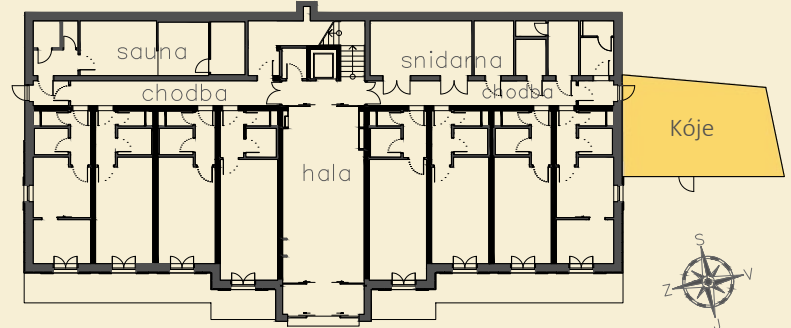

Apartmán D1.1 | 1+kk | 41,5 m²

Řez bytem

Vestavěné patro

Půdorys bytu

Legenda: Vybavení interiéru
TV a Pračka nejsou součástí vybavení interiéru

Kóje

umístěny v zázemí objektu Diana

půdorys 1.NP, objekt Diana