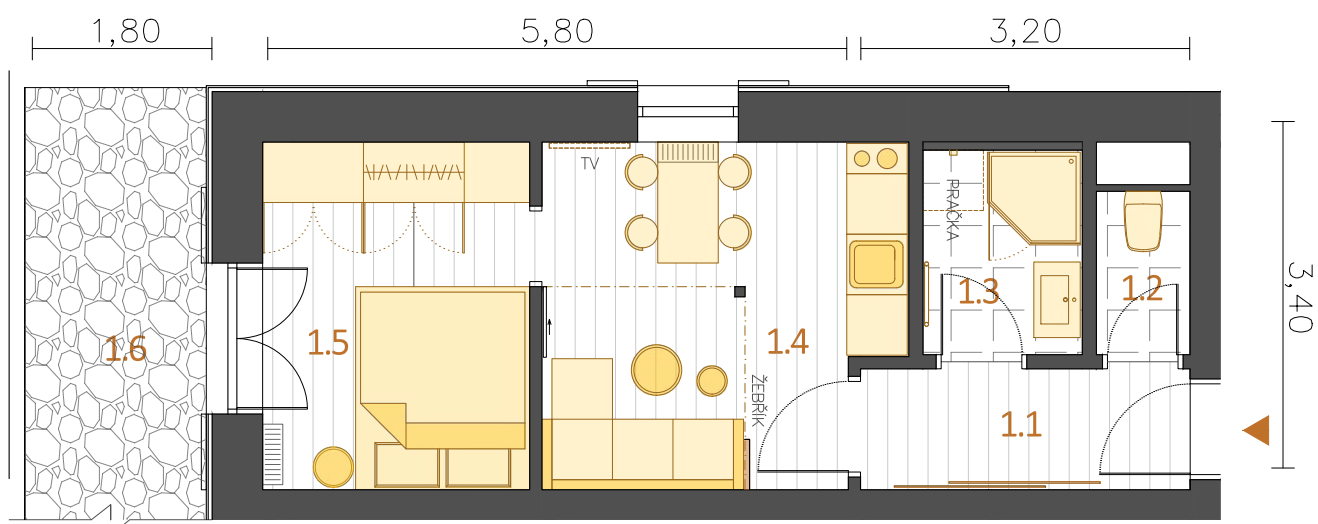

Apartmán D1.1 | 2+kk | 41,5 m²

Číslo

místnosti	Název místnosti	Výměra m ²
1.1	Chodba	3,9
1.2	WC	1,5
1.3	Koupelna	3,2
1.4	Obývací pokoj + kk	11,8
1.5	Pokoj	9,1
1.6	Terasa	8,5
1.7	Vestavěné patro	4,0

D1.1 Kóje 0,5

Celková užitná plocha 41,5

Podlahová plocha bytu** 31,7
Parkovací stání ANO

** Výměra odpovídá definici "podlahová plocha bytu" dle Zákona 89/2012 Sb.

Výměry místností jsou převzaty z projektové dokumentace.

Apartmán D1.1 | 1+kk | 41,5 m²

Řez bytem

Vestavěné patro

Půdorys bytu

Legenda: Vybavení interiéru
TV a Pračka nejsou součástí vybavení interiéru

Kóje

umístěny v zázemí objektu Diana

půdorys 1.NP, objekt Diana