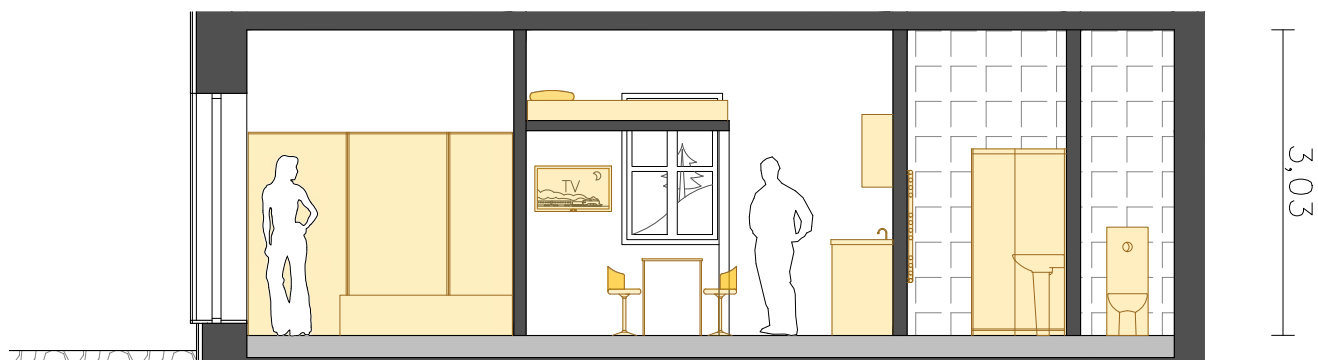

Řez bytem

Vestavěné patro