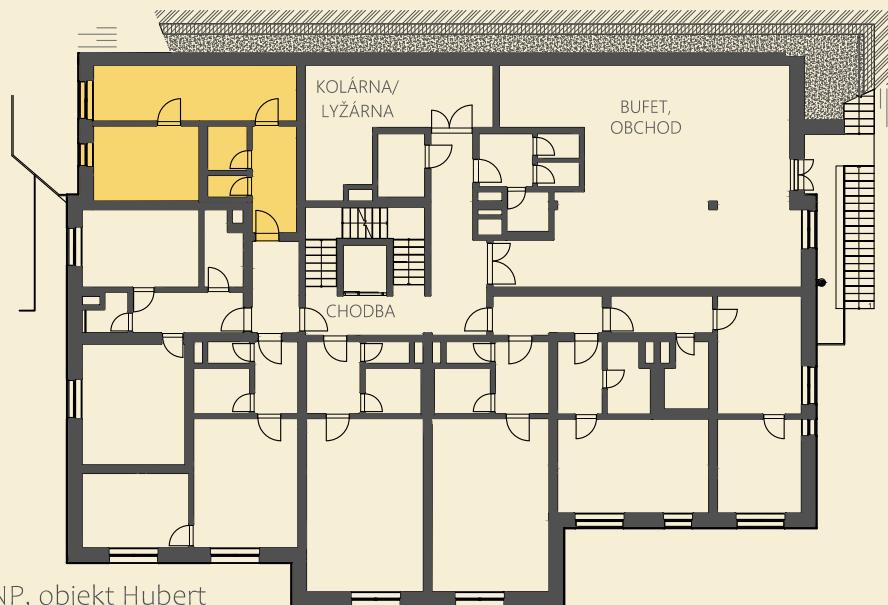

Apartmán H1.0 | 2+kk | 42,8 m²

půdorys 1.NP, objekt Hubert

Číslo

číslo místnosti	Název místnosti	Výměra m ²
1.1	Předsíň	7,6
1.2	WC+koupelna	4,5
1.3	Obytný prostor + kk	18,1
1.4	pokoj	12,6

** Výměra odpovídá definici "podlahová plocha bytu" dle Zákona 89/2012 Sb.

Výměry místností jsou převzaty z projektové dokumentace.

Vizualizace, grafické zobrazení a obsahové popisy netvoří přesnou předlohu realizace stavby. Rozmístění nábytku je pouze ilustrativní.

Veškeré informace a údaje zde uvedené, mají pouze informativní charakter a mohou být změněny. Závazným podkladem realizace je výhradně smluvní dokumentace.

Celková užitná plocha 42,8

Podlahová plocha bytu** 49,7

Možné dokoupit

Apartmán H1.0 | 2+kk | 42,8 m²