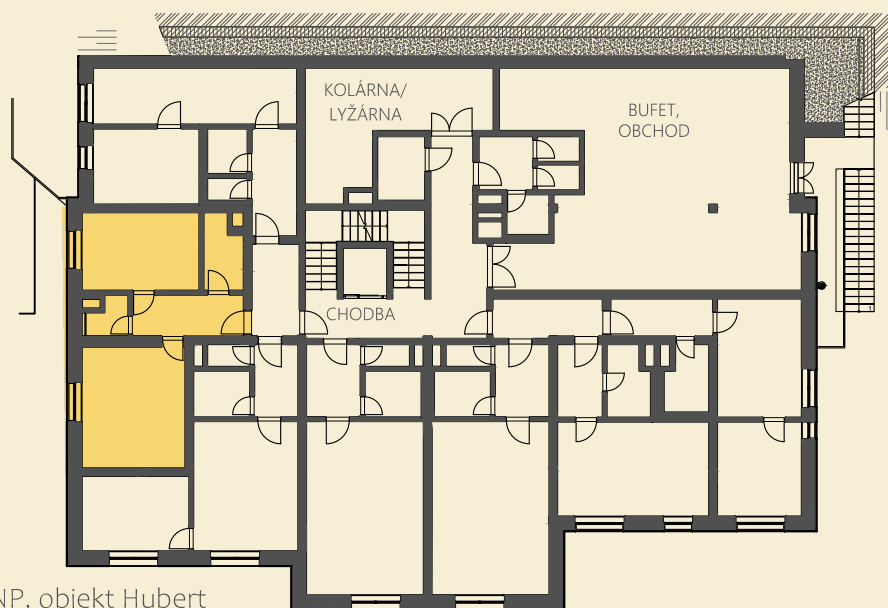

Apartmán H1.1 | 2+kk | 46,3 m²

půdorys 1.NP, objekt Hubert

Číslo

místnosti	Název místnosti	Výměra m ²
1.1	Předsíň	5,2
1.2	WC	2,3
1.3	Koupelna	4,4
1.4	Pokoj	14,4
1.5	Obytný prostor + kk	20,0

** Výměra odpovídá definici "podlahová plocha bytu" dle Zákona 89/2012 Sb.

Výměry místností jsou převzaty z projektové dokumentace.

Vizualizace, grafické zobrazení a obsahové popisy netvoří přesnou předlohu realizace stavby. Rozmístění nábytku je pouze ilustrativní.

Veškeré informace a údaje zde uvedené, mají pouze informativní charakter a mohou podléhat změnám. Závazným podkladem realizace je výhradně smluvní dokumentace.

Celková užitná plocha 46,3

Podlahová plocha bytu** 55,4

Parkovací stání Možné dokoupit

Apartmán H1.1 | 2+kk | 46,3 m²