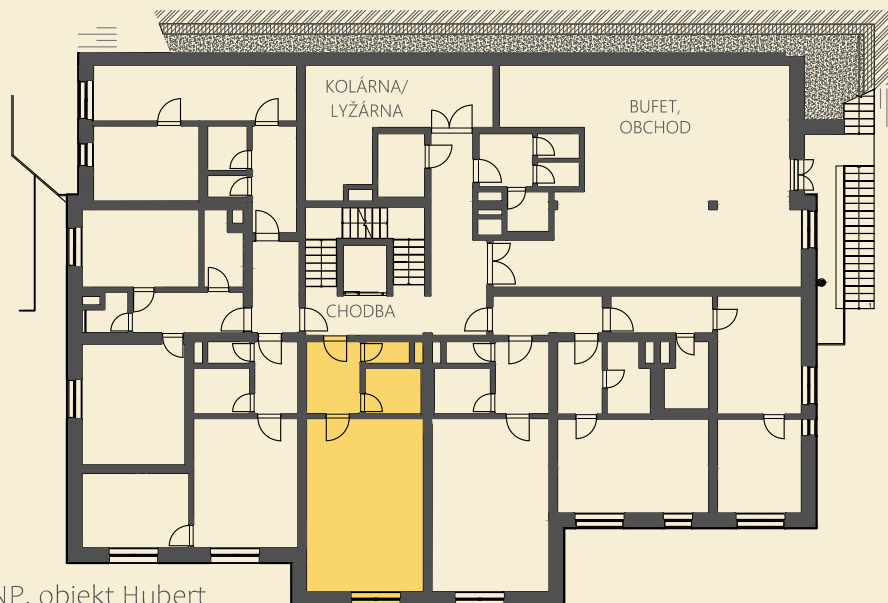

Apartmán H1.3 | 1+kk | 43,7 m²

půdorys 1.NP, objekt Hubert

Číslo

místnosti	Název místnosti	Výměra m ²
1.1	Předsíň	6,2
1.2	WC	1,5
1.3	Koupelna	4,1
1.4	Obytný prostor + kk	31,9

** Výměra odpovídá definici "podlahová plocha bytu" dle Zákona 89/2012 Sb.

Výměry místností jsou převzaty z projektové dokumentace.

Vizualizace, grafické zobrazení a obsahové popisy netvoří přesnou předlohu realizace stavby. Rozmístění nábytku je pouze ilustrativní.

Veškeré informace a údaje zde uvedené, mají pouze informativní charakter a mohou být změněny. Závazným podkladem realizace je výhradně smluvní dokumentace.

Celková užitná plocha 43,7

Podlahová plocha bytu** 47,5

Možné dokoupit

Apartmán H1.3 | 1+kk | 43,7 m²