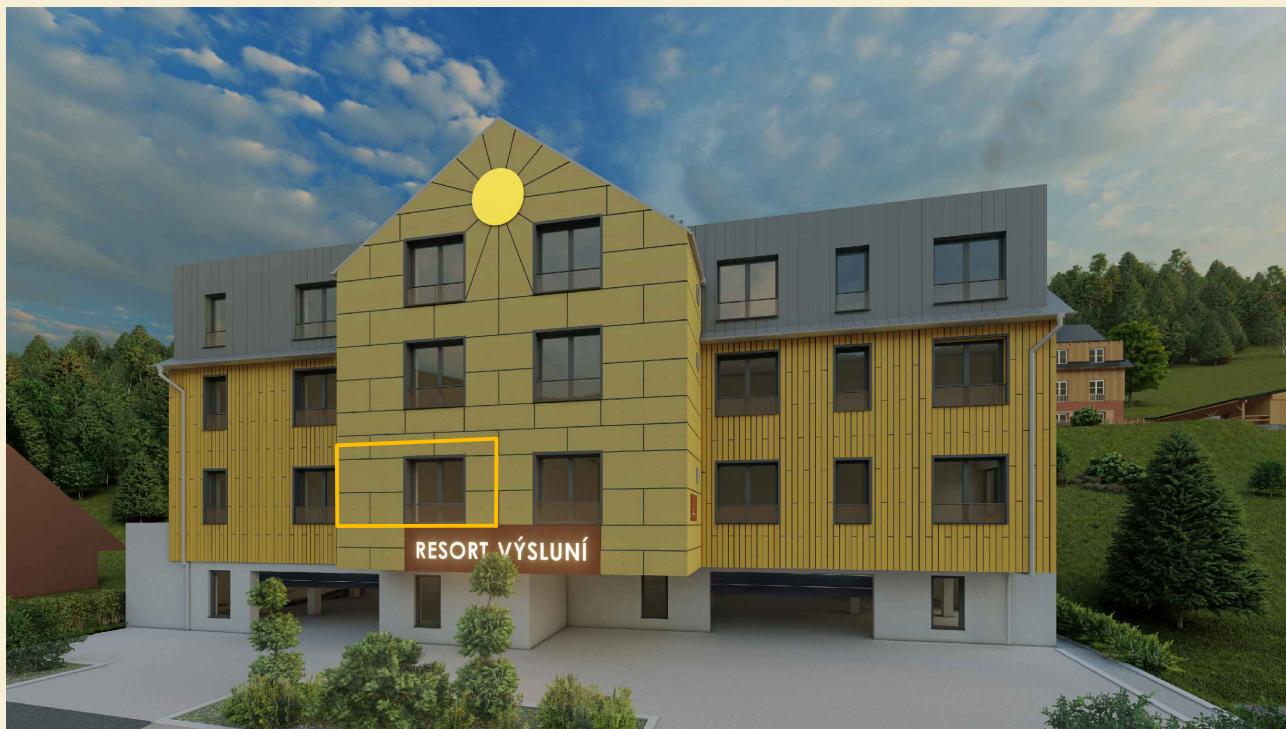

Apartmán H1.3 | 1+kk | 43,7 m²

půdorys 1.NP, objekt Hubert

Číslo

místnosti	Název místnosti	Výměra m ²
1.1	Předsíň	6,2
1.2	WC	1,5
1.3	Koupelna	4,1
1.4	Obytný prostor + kk	31,9

** Výměra odpovídá definici "podlahová plocha bytu" dle Zákona 89/2012 Sb.