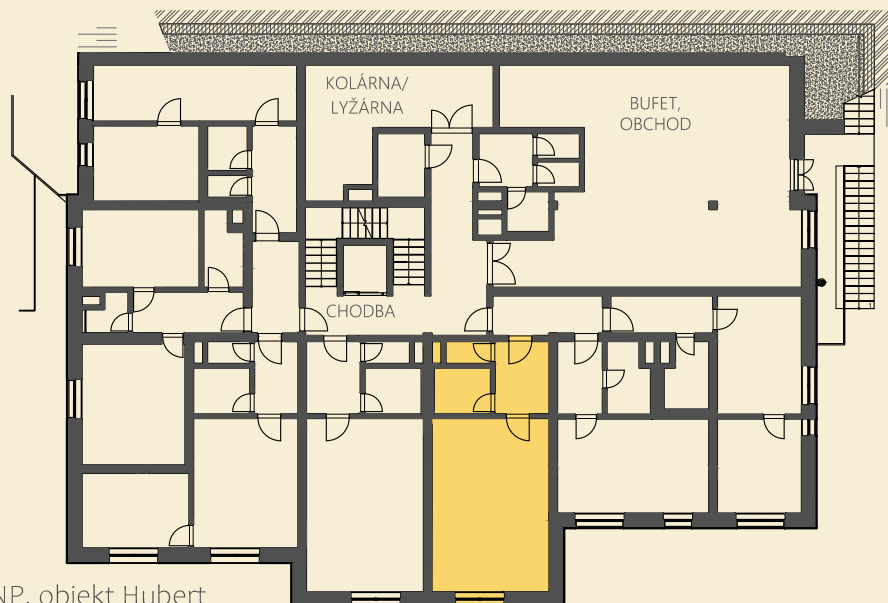

Apartmán H1.4 | 1+kk | 43,7 m²

půdorys 1.NP, objekt Hubert

Číslo

místnosti	Název místnosti	Výměra m ²
1.1	Předsíň	6,2
1.2	WC	1,5
1.3	Koupelna	4,1
1.4	Obytný prostor + kk	31,9

** Výměra odpovídá definici "podlahová plocha bytu" dle Zákona 89/2012 Sb.

Výměry místností jsou převzaty z projektové dokumentace.

Vizualizace, grafické zobrazení a obsahové popisy netvoří přesnou předlohu realizace stavby. Rozmístění nábytku je pouze ilustrativní.

Veškeré informace a údaje zde uvedené, mají pouze informativní charakter a mohou podléhat změnám. Závazným podkladem realizace je výhradně smluvní dokumentace.

Celková užitná plocha 43,7

Podlahová plocha bytu** 47,5
Parkovací stání Možné dokoupit

Apartmán H1.4 | 1+kk | 43,7 m²