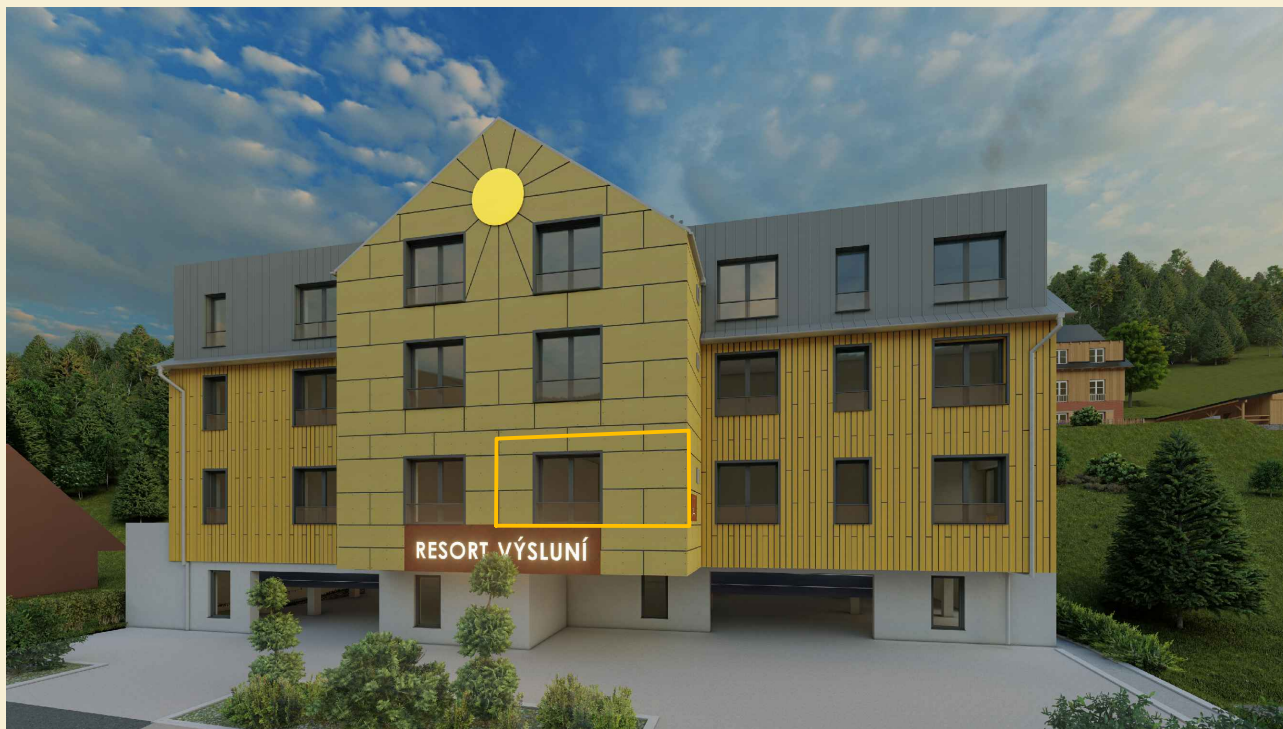

Apartmán H1.4 | 1+kk | 43,7 m²

půdorys 1.NP, objekt Hubert

Číslo

místnosti	Název místnosti	Výměra m²
1.1	Předsíň	6,2
1.2	WC	1,5
1.3	Koupelna	4,1
1.4	Obytný prostor + kk	31,9

** Výměra odpovídá definici "podlahová plocha bytu" dle Zákona 89/2012 Sb.

Výměry místností jsou převzaty z projektové dokumentace.

Vizualizace, grafické zobrazení a obsahové popisy netvoří přesnou předlohu realizace stavby. Rozmístění nábytku je pouze ilustrativní.

Veškeré informace a údaje zde uvedené, mají pouze informativní charakter a mohou podléhat změnám. Závazným podkladem realizace je výhradně smluvní dokumentace.

Celková užitná plocha 43,7

Podlahová plocha bytu** 47,5
Parkovací stání Možné dokoupit