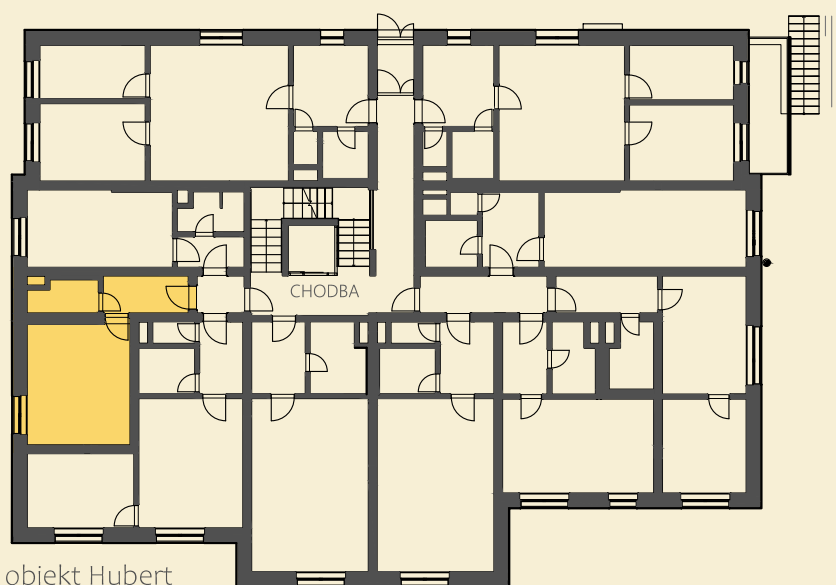

Apartmán H2.2 | 1+kk | 28,6 m²

půdorys 2.NP, objekt Hubert

Číslo

místnosti	Název místnosti	Výměra m ²
1.1	Předsíň	5,2
1.2	Koupelna	3,5
1.3	Obytný prostor + kk	19,9

** Výměra odpovídá definici "podlahová plocha bytu" dle Zákona 89/2012 Sb.

Výměry místností jsou převzaty z projektové dokumentace.

Vizualizace, grafické zobrazení a obsahové popisy netvoří přesnou předlohu realizace stavby. Rozmístění nábytku je pouze ilustrativní.

Veškeré informace a údaje zde uvedené, mají pouze informativní charakter a mohou podléhat změnám. Závazným podkladem realizace je výhradně smluvní dokumentace.

Celková užitná plocha **28,6**

Podlahová plocha bytu** 31,9
Parkovací stání Možné dokoupit

Apartmán H2.2 | 1+kk | 28,6 m²