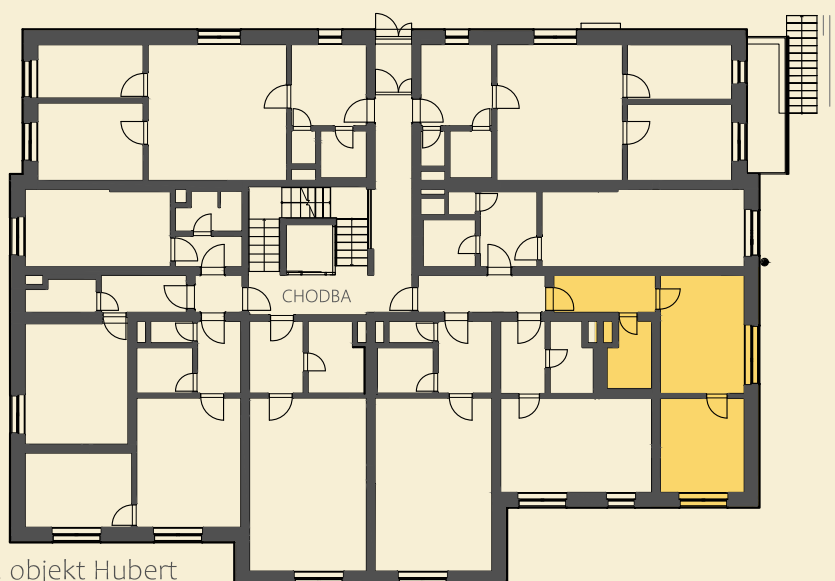

Apartmán H2.7 | 2+kk | 38,8 m²

půdorys 2.NP, objekt Hubert

Číslo

| místnosti | Název místnosti | Výměra m ² |
|-----------|--------------------|-----------------------|
| 1.1 | Předsíň | 6,0 |
| 1.2 | Koupelna+WC | 4,4 |
| 1.3 | Obývací pokoj + kk | 15,8 |
| 1.4 | Pokoj 1 | 12,6 |

** Výměra odpovídá definici "podlahová plocha bytu" dle Zákona 89/2012 Sb.

Výměry místností jsou převzaty z projektové dokumentace.

Vizualizace, grafické zobrazení a obsahové popisy netvoří přesnou předlohu realizace stavby. Rozmístění nábytku je pouze ilustrativní.

Veškeré informace a údaje zde uvedené, mají pouze informativní charakter a mohou podléhat změnám. Závazným podkladem realizace je výhradně smluvní dokumentace.

Celková užitná plocha 38,8

Podlahová plocha bytu** 42,7
Parkovací stání Možné dokoupit