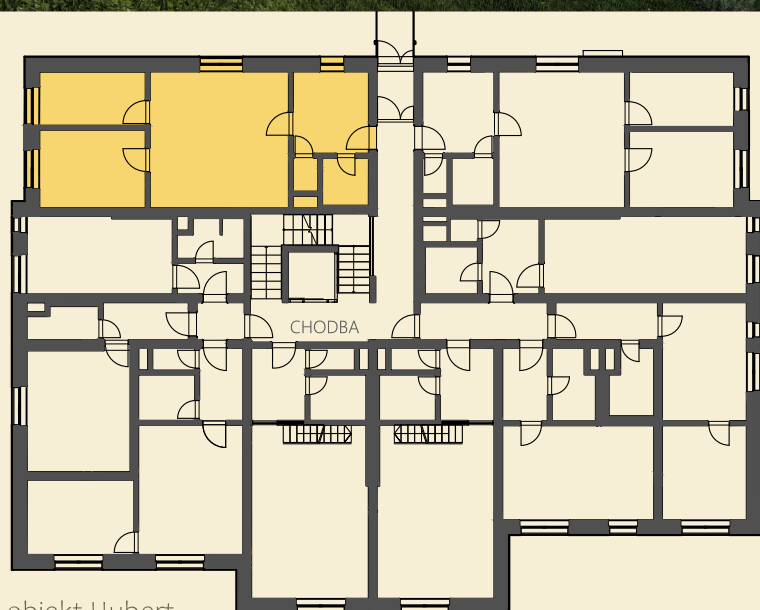

Apartmán H3.0 | 3+kk | 66,9 m²

půdorys 3.NP, objekt Hubert

Číslo

místnosti	Název místnosti	Výměra m ²
1.1	Předsíň	9,9
1.2	WC	1,4
1.3	Koupelna	3,6
1.4	Obývací pokoj + kk	29,8
1.5	Pokoj 1	13,1
1.6	Pokoj 2	9,1

** Výměra odpovídá definici "podlahová plocha bytu" dle Zákona 89/2012 Sb.

Výměry místností jsou převzaty z projektové dokumentace.

Vizualizace, grafické zobrazení a obsahové popisy netvoří přesnou předlohu realizace stavby. Rozmístění nábytku je pouze ilustrativní.

Veškeré informace a údaje zde uvedené, mají pouze informativní charakter a mohou podléhat změnám. Závazným podkladem realizace je výhradně smluvní dokumentace.

Celková užitná plocha 66,9

Podlahová plocha bytu** 72,3
Parkovací stání Možné dokoupit